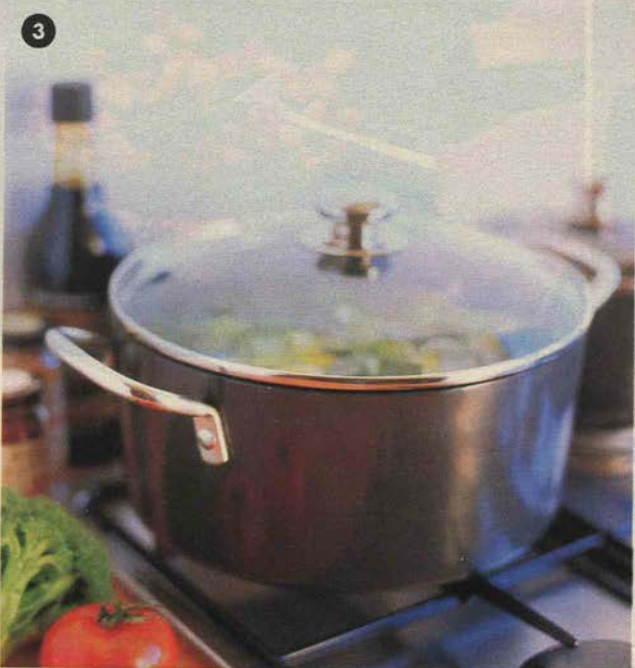

1

2

ANOD knivkubb

529.-

3

4

1. **VÄFFLA** kökshandduk 50x70 cm. Bomull. Kulörtvätt 60° 65.-/4 st. 2. **ANOD** knivkubb/knivar/brynstål. Knivkubb i lackerad furu. Knivar, brynstål i rostfritt stål/PF-plast. Innehåller kock-, bröd-, filé-, skalkniv och brynstål. Handdisk 529.-
3. **KONTRAKT** gryta 4.5 | 449.- 4. **GRUNKA** köksredskap. 18/0 rostfritt stål. Maskindisk. Prisex: Tranchergaffel 33.5 cm 25.- Slev 28.5 cm 25.- **BYGEL** serie. Förkromat stål. Stång, längd 51 cm 39.- S-krok 29.-/10 st. **Vänstra sidan:**
3. **KONTRAKT** kastrull 2 l. Handgjutet anodiserat aluminium. Handtag i rostfritt stål. Lock i eldfast glas. Belägg: Excalibur 299.-